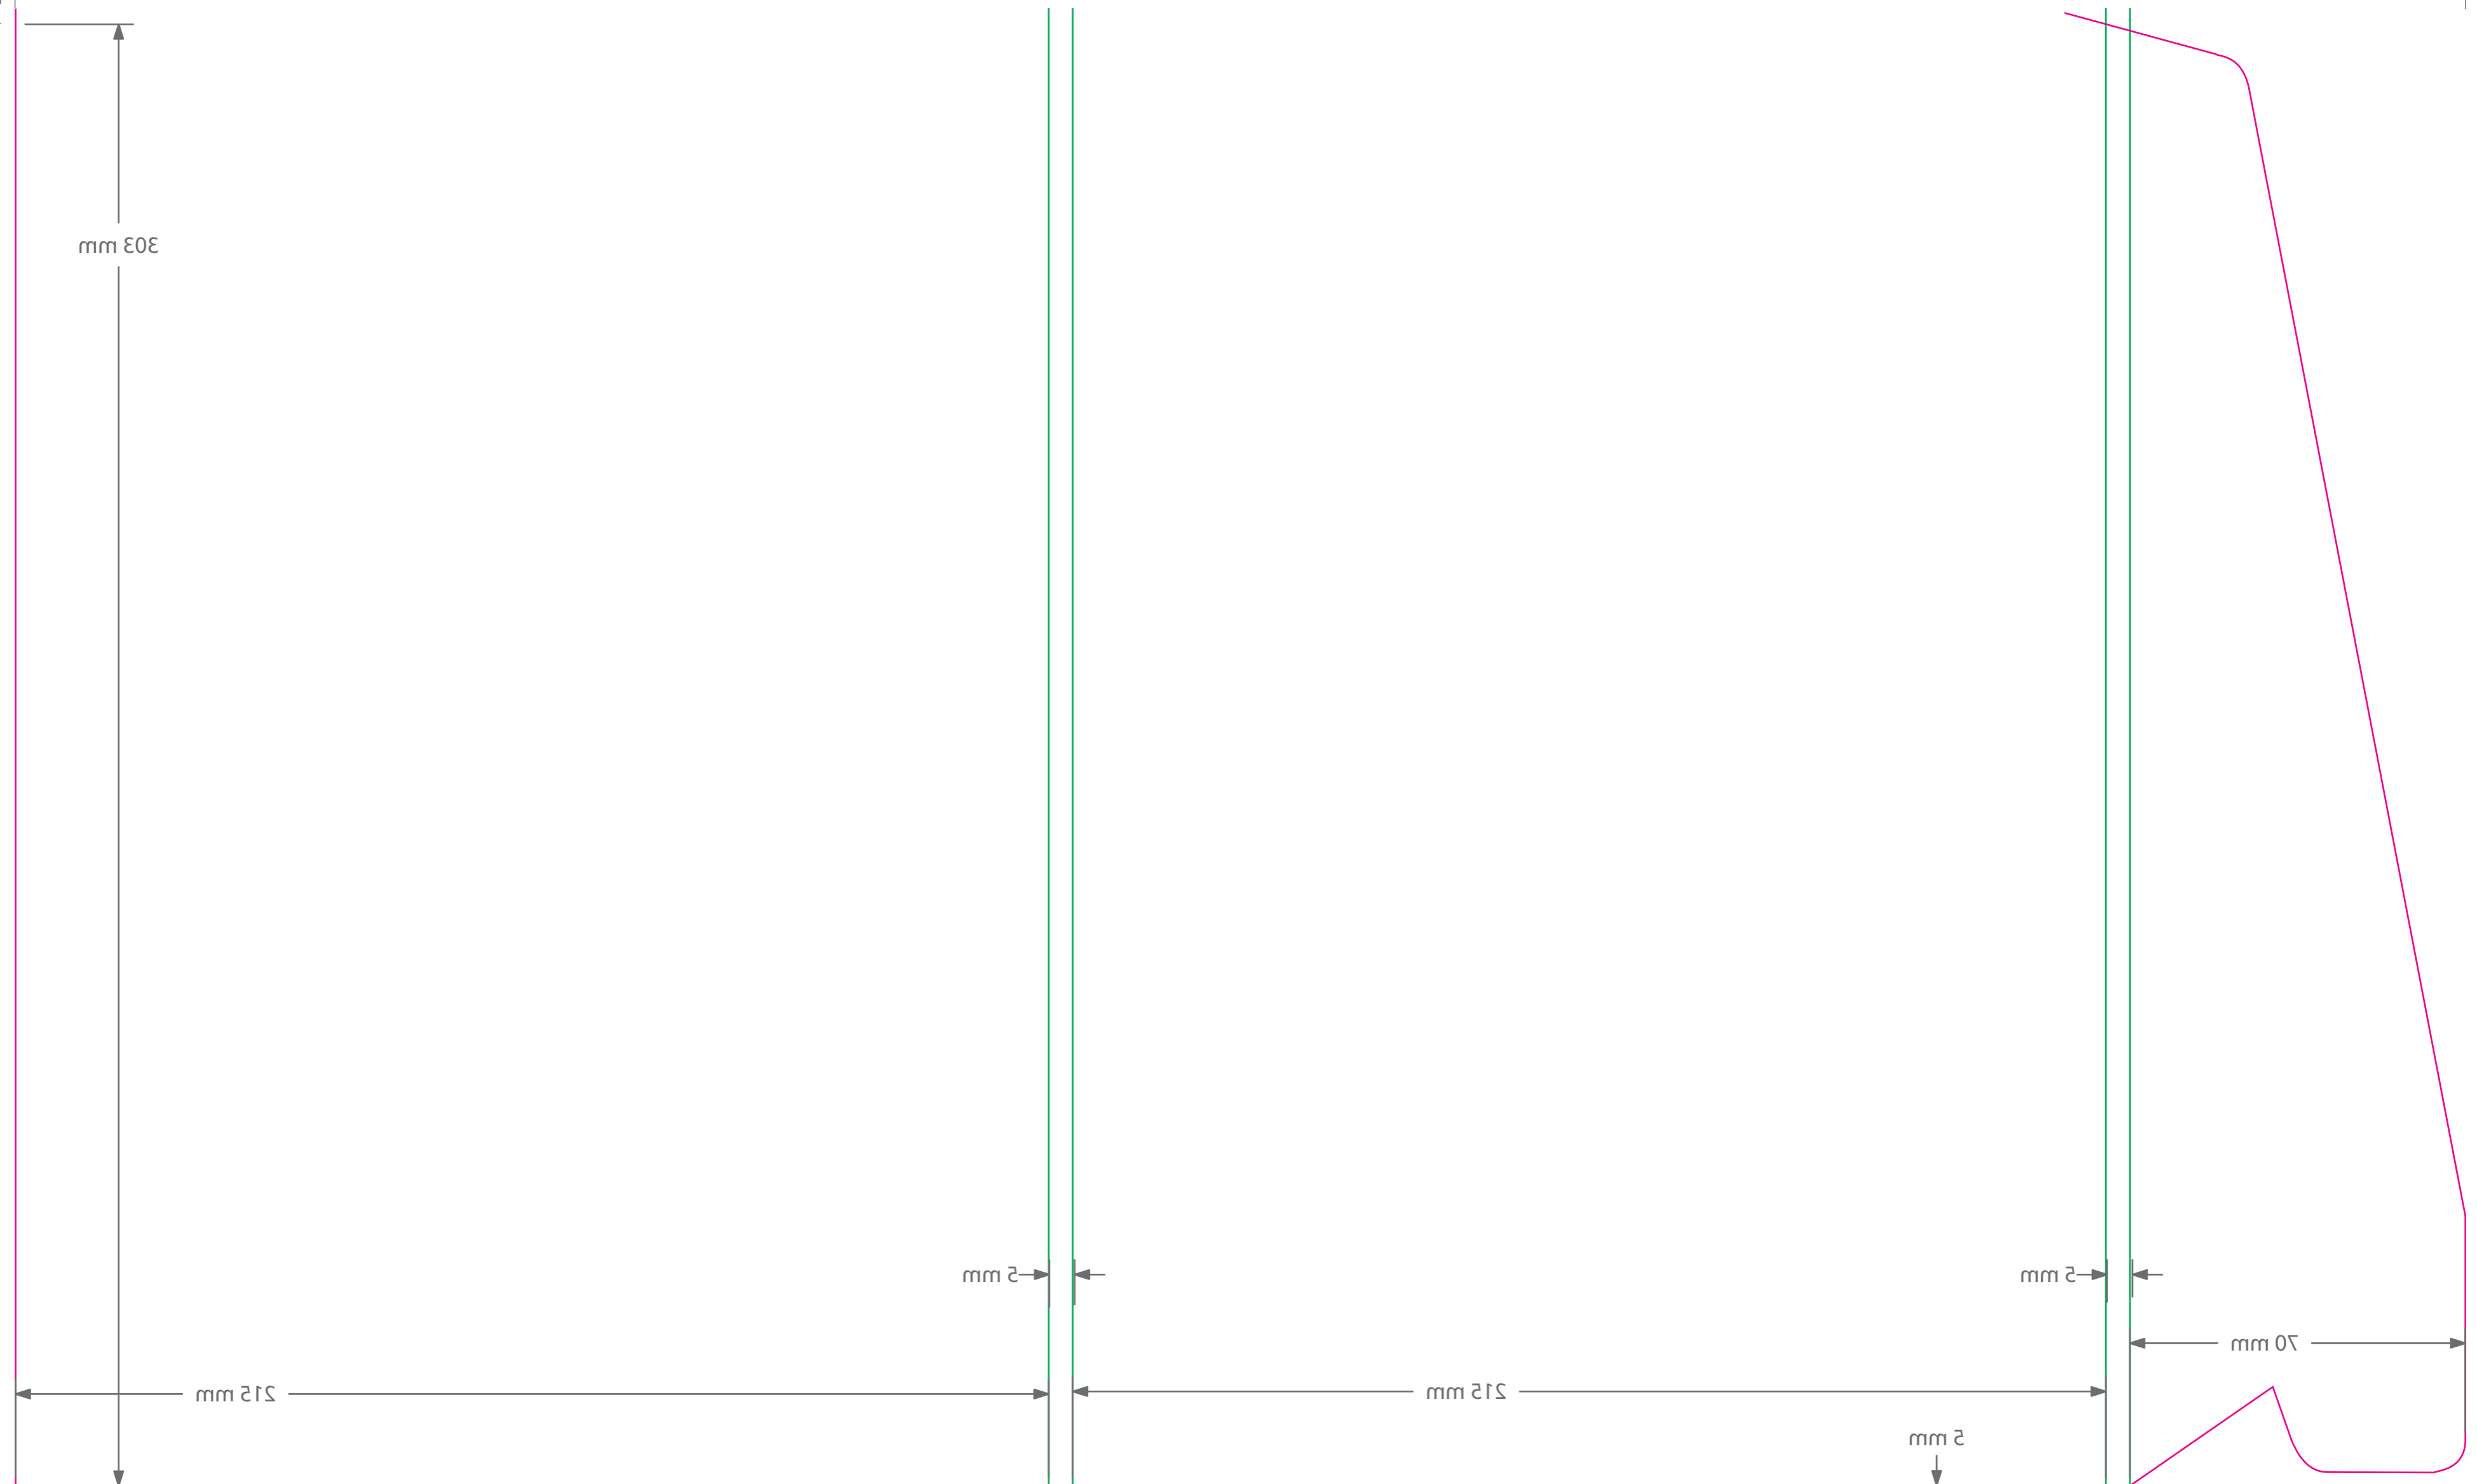

**Form nr. 3A**  
Format 510x380 mm  
2x Visittkort slit i horisontal flapp  
5 mm rygg

2 mm tykk  
 2x Visittkort slit i horisontal flapp  
 Format 510x380 mm  
**Form nr. 3A**